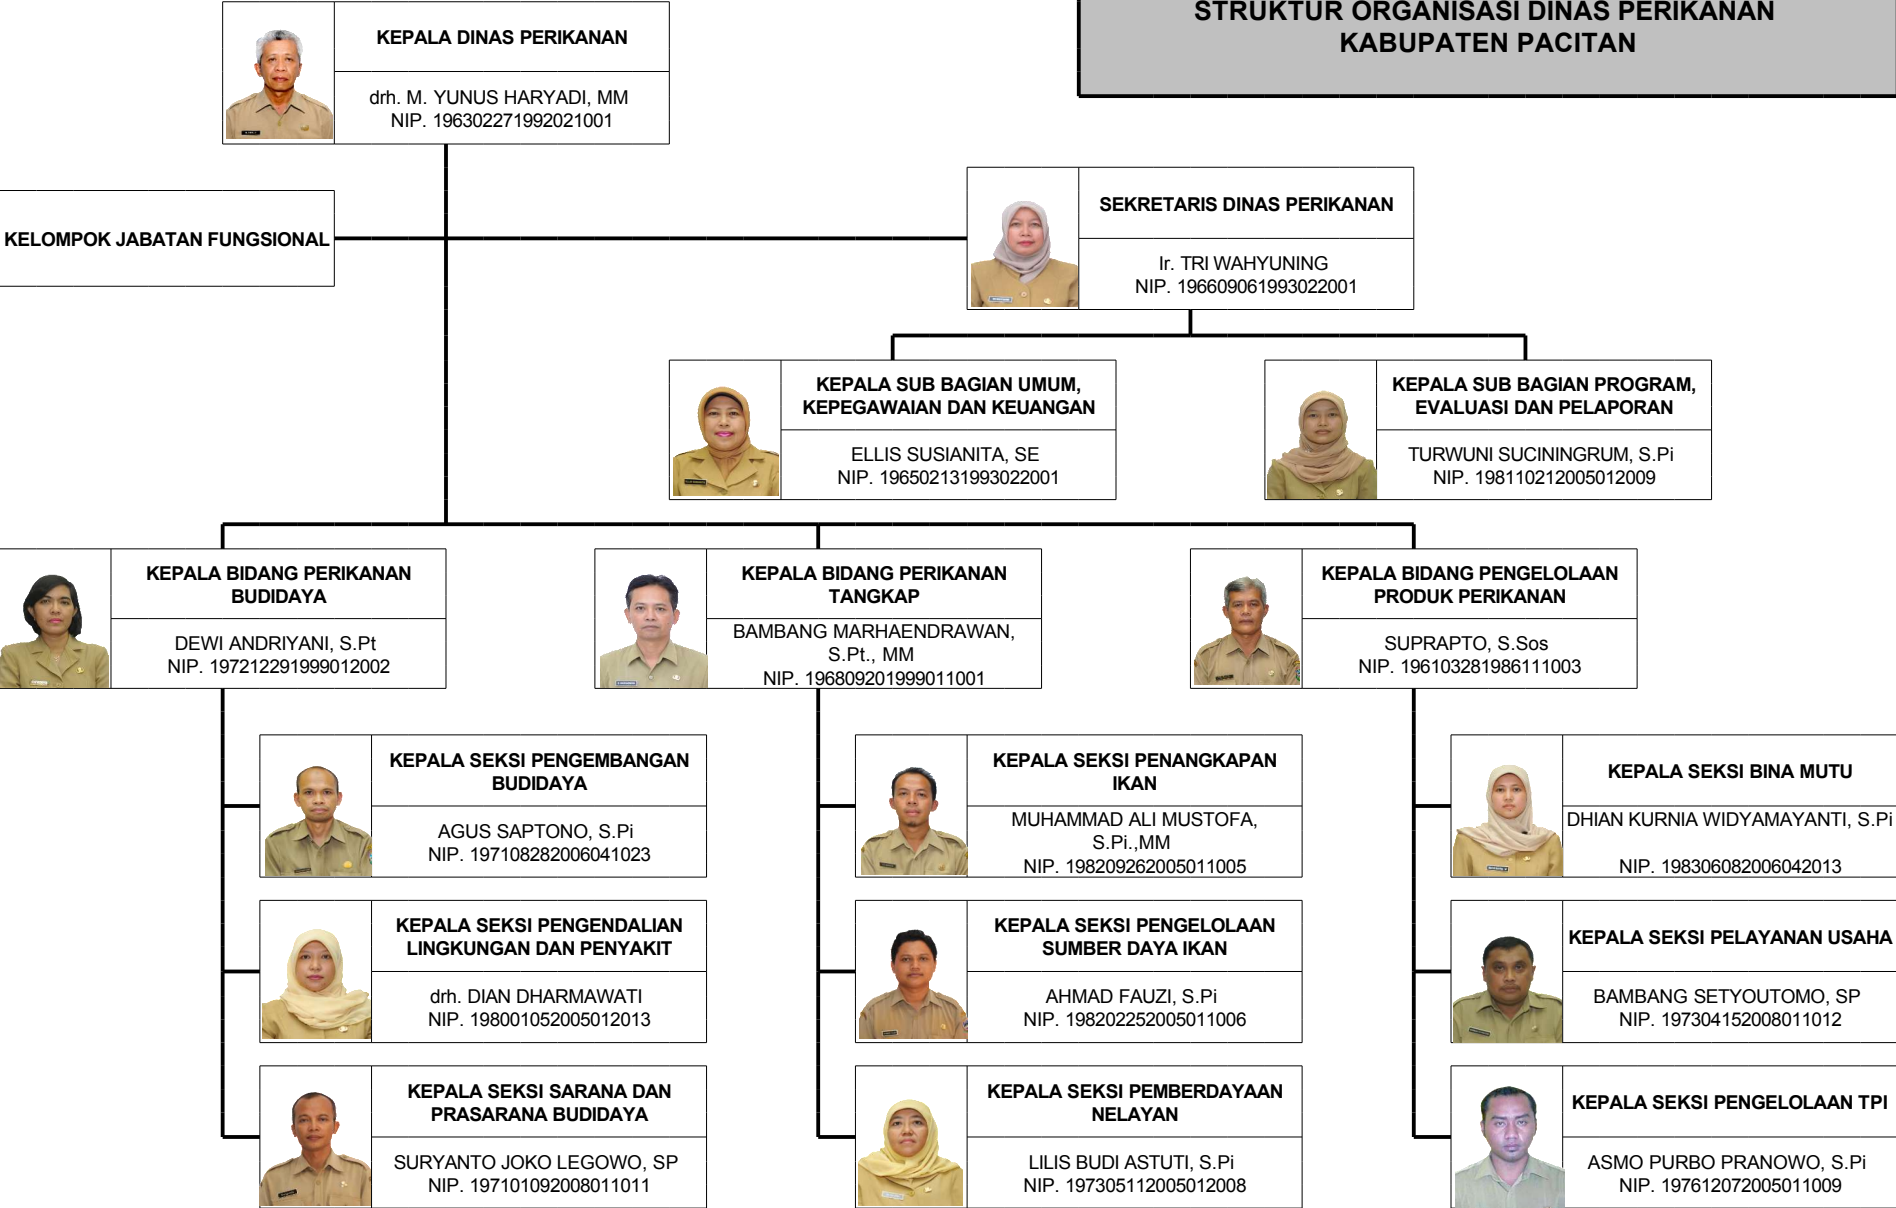

**STRUKTUR ORGANISASI DINAS PERIKANAN
KABUPATEN PACITAN**

**STRUKTUR ORGANISASI DINAS PERIKANAN
KABUPATEN PACITAN**

KEPALA DINAS PERIKANAN
drh. M. YUNUS HARYADI, MM
NIP. 196302271992021001

KELOMPOK JABATAN FUNGSIONAL

SEKRETARIS DINAS PERIKANAN
Ir. TRI WAHYUNING
NIP. 196609061993022001

**KEPALA SUB BAGIAN UMUM,
KEPEGAWAIAN DAN KEUANGAN**
ELLIS SUSIANITA, SE
NIP. 196502131993022001

**KEPALA SUB BAGIAN PROGRAM,
EVALUASI DAN PELAPORAN**
TURWUNI SUCININGRUM, S.Pi
NIP. 198110212005012009

**KEPALA BIDANG PERIKANAN
BUDIDAYA**
DEWI ANDRIYANI, S.Pt
NIP. 197212291999012002

**KEPALA BIDANG PERIKANAN
TANGKAP**
BAMBANG MARHAENDRAWAN,
S.Pt., MM
NIP. 196809201999011001

**KEPALA BIDANG PENGELOLAAN
PRODUK PERIKANAN**
SUPRAPTO, S.Sos
NIP. 196103281986111003

**KEPALA SEKSI PENANGKAPAN
IKAN**
MUHAMMAD ALI MUSTOFA,
S.Pi., MM
NIP. 198209262005011005

**KEPALA SEKSI PENGELOLAAN
SUMBER DAYA IKAN**
AHMAD FAUZI, S.Pi
NIP. 198202252005011006

**KEPALA SEKSI PEMBERDAYAAN
NELAYAN**
LILIS BUDI ASTUTI, S.Pi
NIP. 197305112005012008