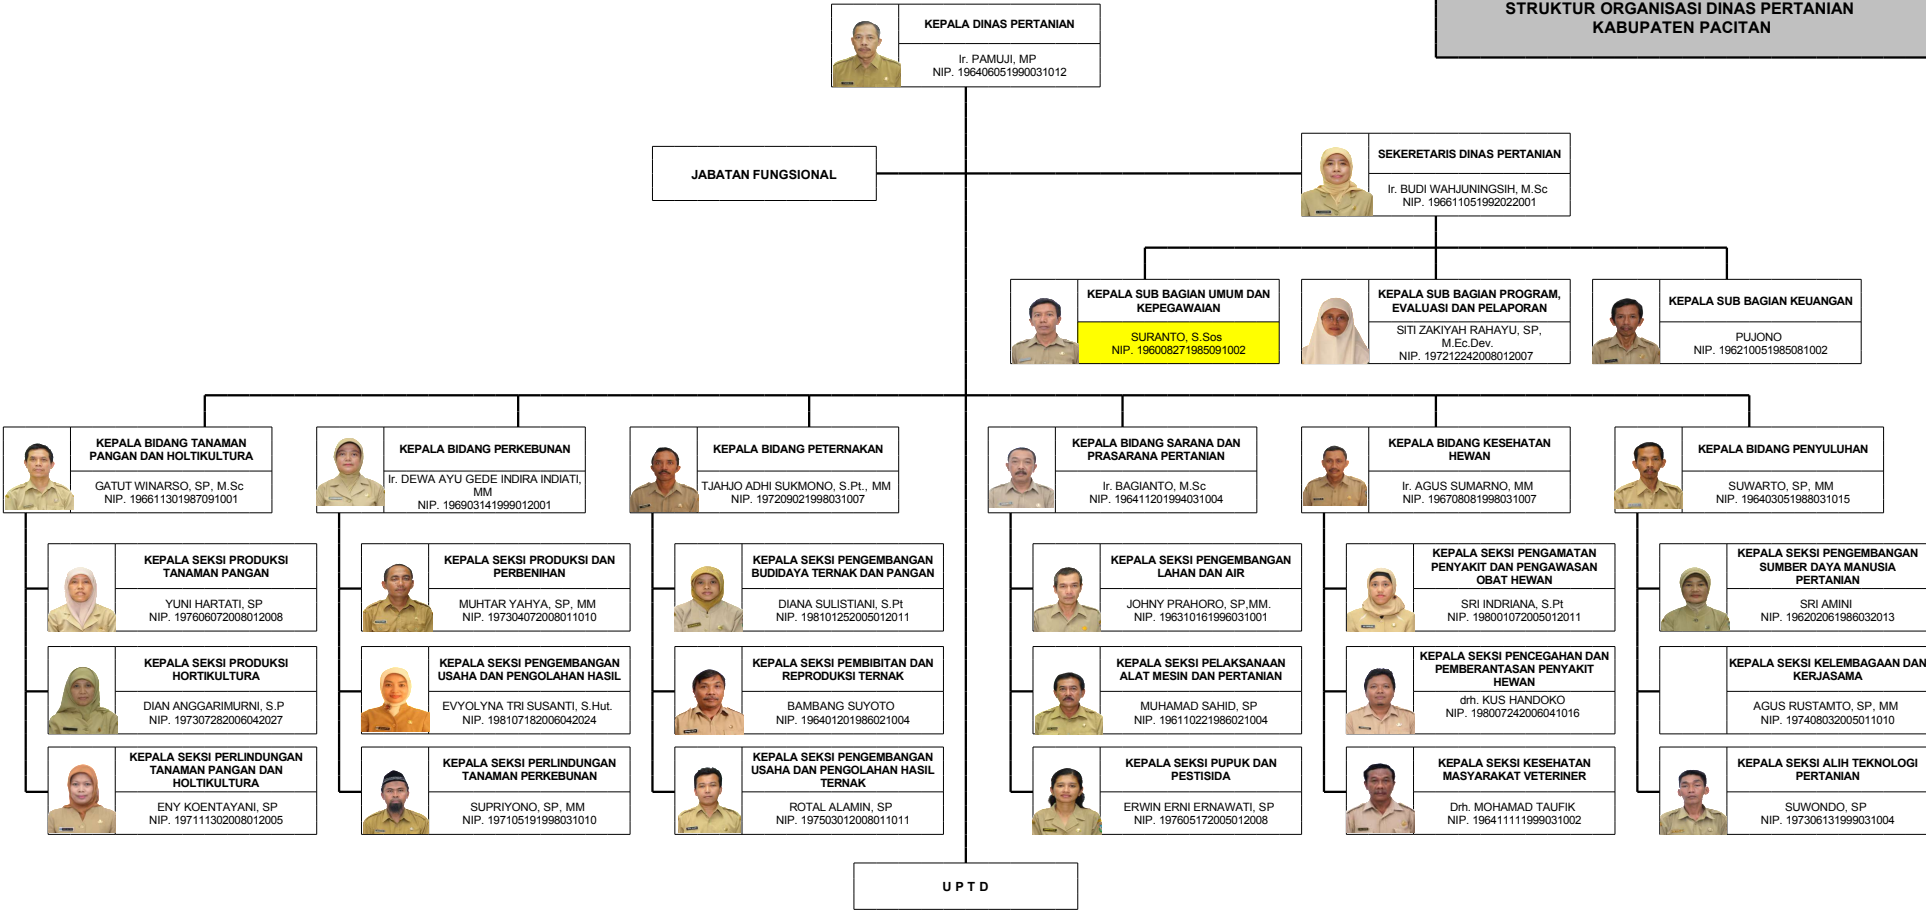

**STRUKTUR ORGANISASI DINAS PERTANIAN  
KABUPATEN PACITAN**

**STRUKTUR ORGANISASI UPT  
DINAS PERTANIAN KABUPATEN PACITAN**

**KEPALA DINAS PERTANIAN**

Ir. PAMUJI, MP  
NIP. 196406051990031012